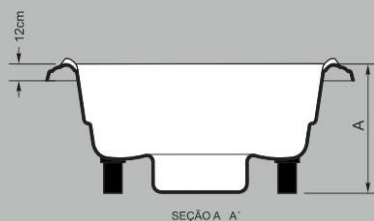

Entrada D'água: Ø 3/4"  
Esgoto: Ø 40mm

Imagens meramente ilustrativas

Modelo	Jatos direccionáveis	Turbos jatos	Micro jatos	Blower	C	L	A	Vol(L)
Spa Confort Premium	6	2	42	18	2,02	2,05	0,87	895
Spa Confort Tradicional	4	2	16	Opcional	2,02	2,05	0,87	895