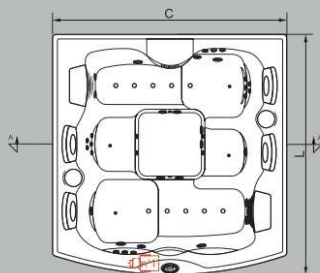

Entrada D'água: Ø 3/4"  
Esgoto: Ø 40mm

Imagens meramente ilustrativas

Modelo	Jatos direccionáveis	Turbos jatos	Micro jatos	Blower	C	L	A	Vol(L)
Spa Confort Premium	6	2	42	18	2,02	2,05	0,87	895
Spa Confort Tradicional	4	2	16	Opcional	2,02	2,05	0,87	895