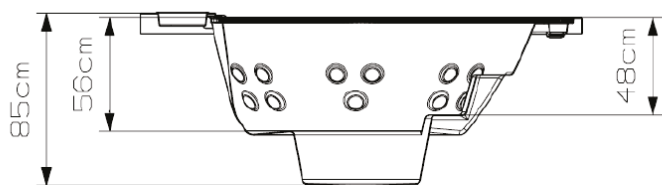

Riviera

Dimensões (cm):	2,20Ø
Material:	Acrílico sanitário
Capacidade (litros):	900
Lugares:	6
Jatos de hidromassagem:	22
Ladrão misturador:	1
Arejador:	4
Válvula de sucção:	4
Válvula de escoamento:	1
Acionador eletrônico:	1 Aqua Touch
Motor autodrenante:	3 (1cv bivolt); 1 (½cv bivolt);
Cromoterapia (pontos):	2
Balde térmico	1
Aquecedor:	220V / 8000W
Air blower (pontos):	12
Sistema de filtragem:	1
Cartucho para filtro skimmer:	1
Estrutura metálica autoportante	