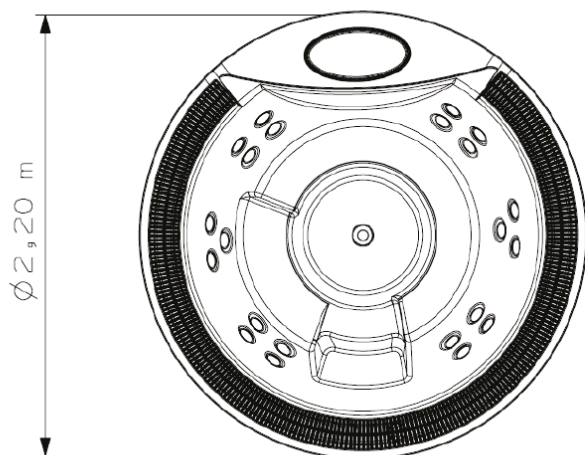

Riviera

Dimensões (cm):	2,20Ø
Material:	Acrílico sanitário
Capacidade (litros):	900
Lugares:	6
Jatos de hidromassagem:	22
Ladrão misturador:	1
Arejador:	4
Válvula de sucção:	4
Válvula de escoamento:	1
Acionador eletrônico:	1 Aqua Touch
Motor autodrenante:	3 (1cv bivolt); 1 (½cv bivolt);
Cromoterapia (pontos):	2
Balde térmico	1
Aquecedor:	220V / 8000W
Air blower (pontos):	12
Sistema de filtragem:	1
Cartucho para filtro skimmer:	1
Estrutura metálica autoportante	